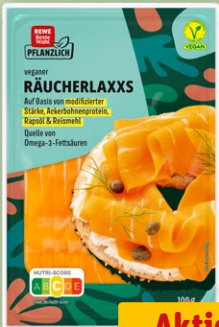

## Pflanzlich genießen im Freien!

**REWE Bio pflanzlich Sojagurt Natur**  
je 500-g-Becher  
(1 kg = 2.22)

**Aktion**  
**1.1**

**REWE Beste Wahl Kirsch Paprika**  
je 150-g-Schale  
(1 kg = 11.93)

**Aktion**  
**1.79**

**REWE Beste Wahl Guacamole**  
versch. Sorten,  
je 200-g-Pckg.  
(1 kg = 9.45)

**Aktion**  
**1.89**

**REWE Beste Wahl Räucherlaxxs vegan**  
je 100-g-Pckg.  
(1 kg = 17.90)

**Aktion**  
**1.79**

**REWE Bio pflanzlich Gemüse-Quinoa-Ecken**  
je 200-g-Pckg.  
(1 kg = 9.95)