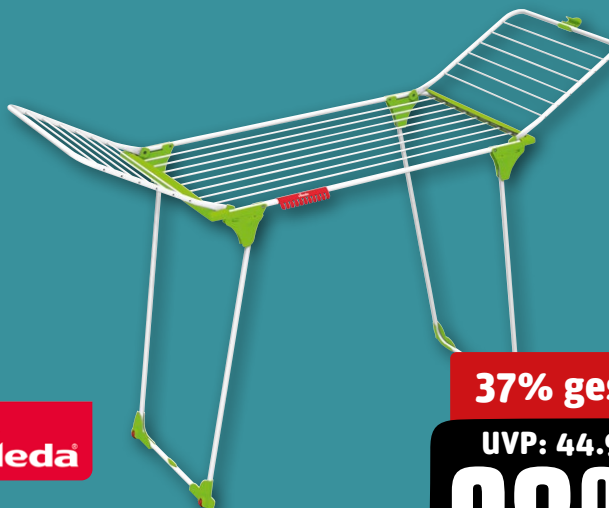

vileda

1. **vileda
   Wäschetrockner »King« grün³**
2. Trockenlänge ca. 20 m
   - inkl. Kleinteilehalter
   - je St.

37% gespart

UVP: 44.99

28.00