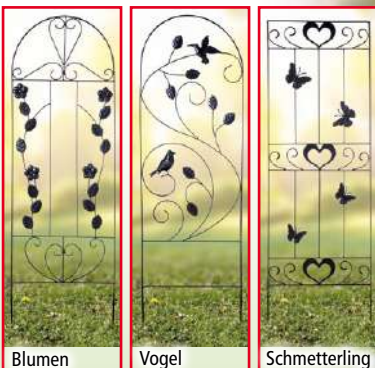

Blumen

Vogel

Schmetterling

Antik-Blumen-Umrandung 4er-Set

• Gusseisen in rustikaler Optik • Größe je Element ca. 26 x 2 x 27 cm oder ca. 26 x 1 x 27 cm
3 Jahre Garantie