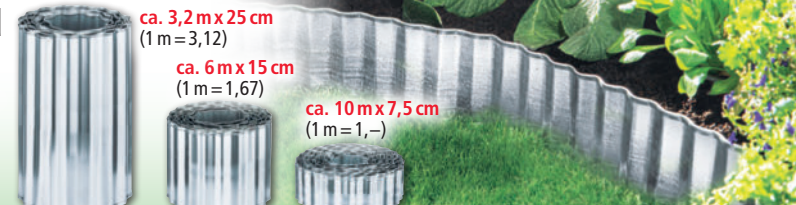

PowerTech Garden Rasenkantenband

- verzinkt, mit gebördelter Kante • Besonders flache Welle • Besonders stabil • Ideal auch bei der Verwendung von Rasentrimmern • Blechstärke 0,3 mm

9,99*

Auch online

Ideale Beetumrandung