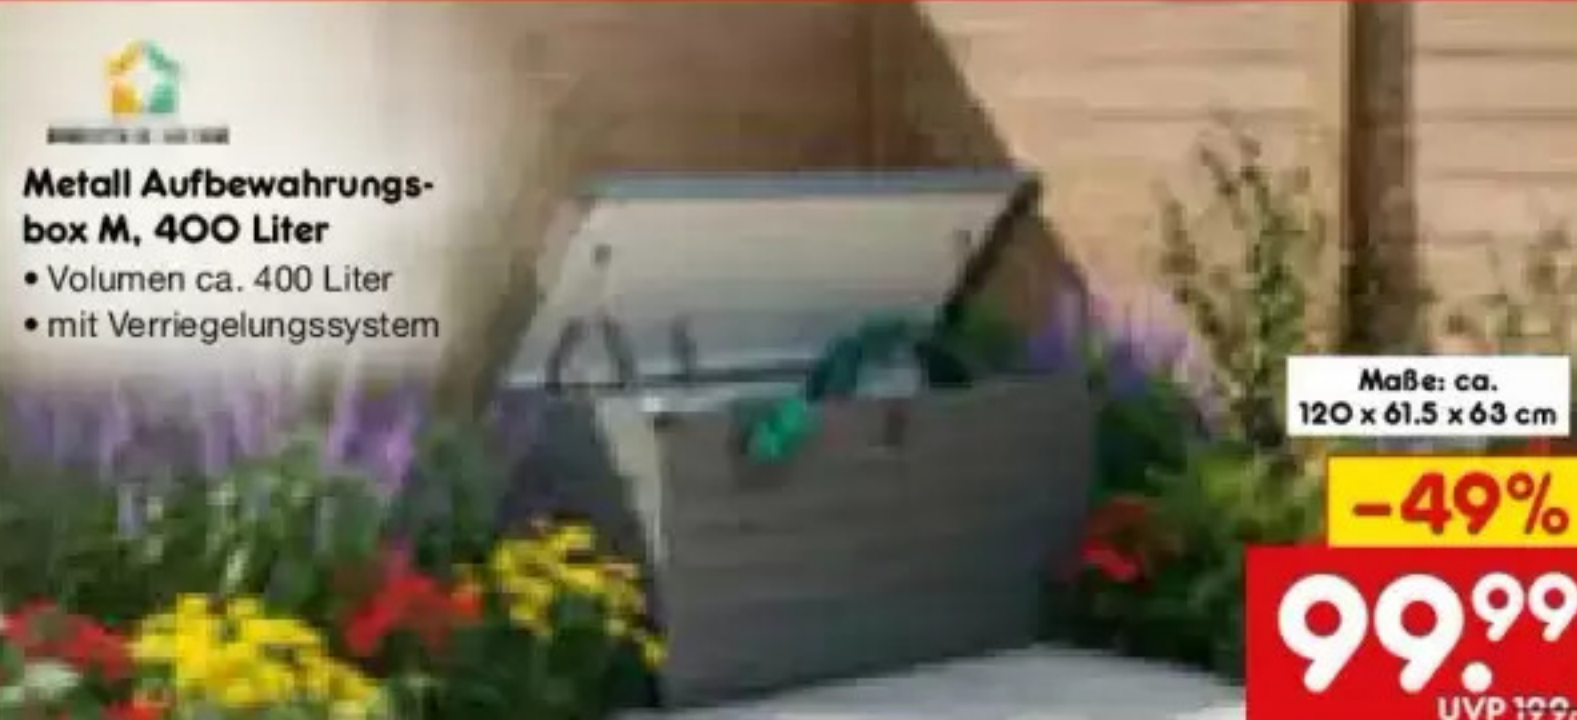

Metall Aufbewahrungsbox M, 400 Liter

- Volumen ca. 400 Liter
- mit Verriegelungssystem

Maße: ca. 120 x 61,5 x 63 cm
-49%
99.99
UVP 199.99