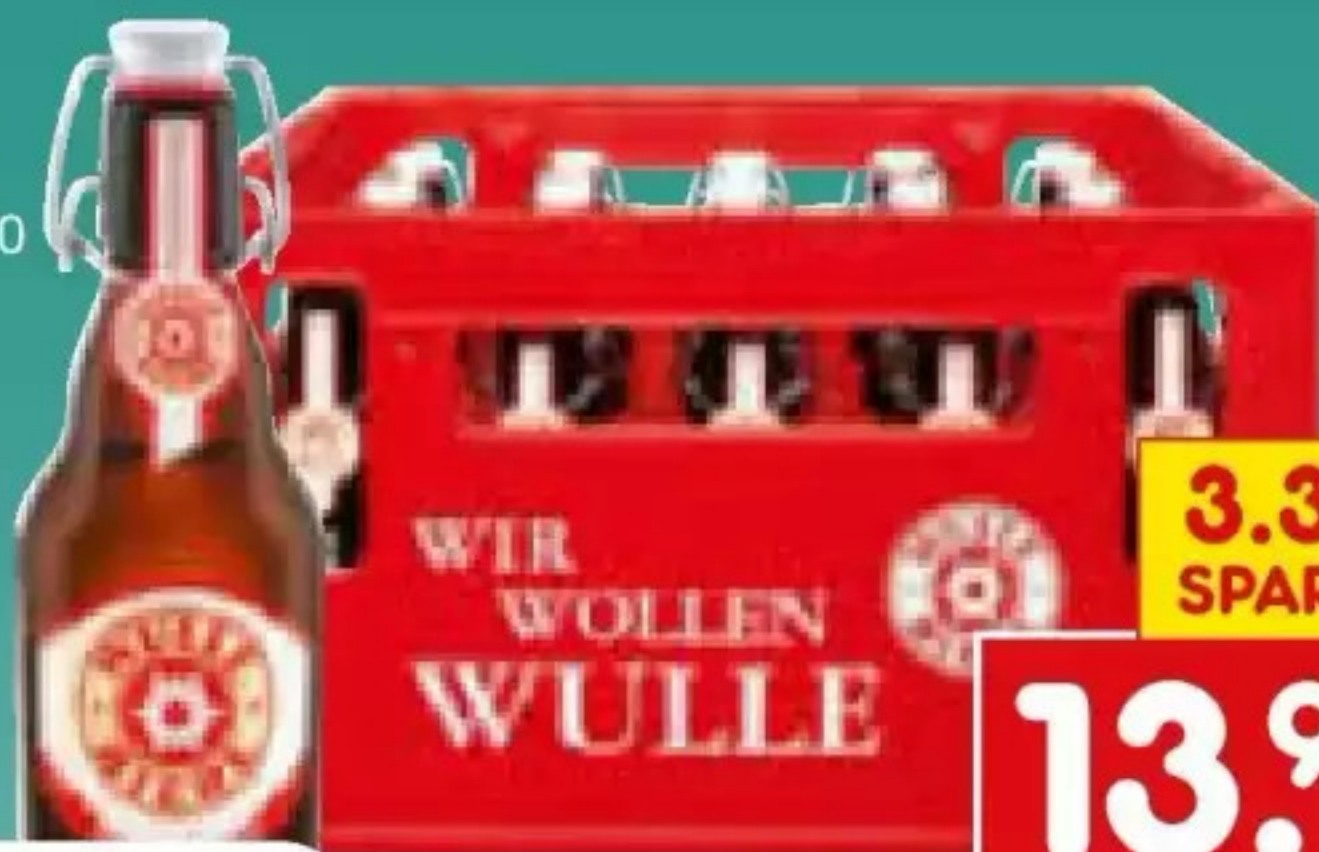

3.30 SPAREN

13.99
UVP 17.29
-19%

Energy Drink
taurin- & koffeinhaltig, versch. Sorten
0,5 Liter
zzgl. Pfand 0.25 (1.38 / l)