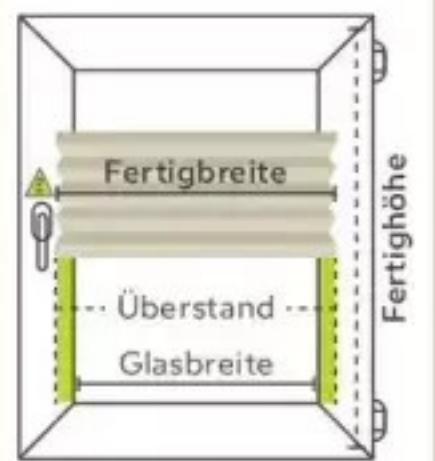

6.99*

Weitere Farbe: Schwarz

LIVARNO HOME Beistelltisch

Kratzfest und pflegeleicht. Mobil durch 5 Rollen – 2 davon mit Feststellfunktion. Ca. L 33 X 54 x H 69 cm. Je Stück

29.99*

Montage auf dem Fensterflügel
So messen Sie richtig!