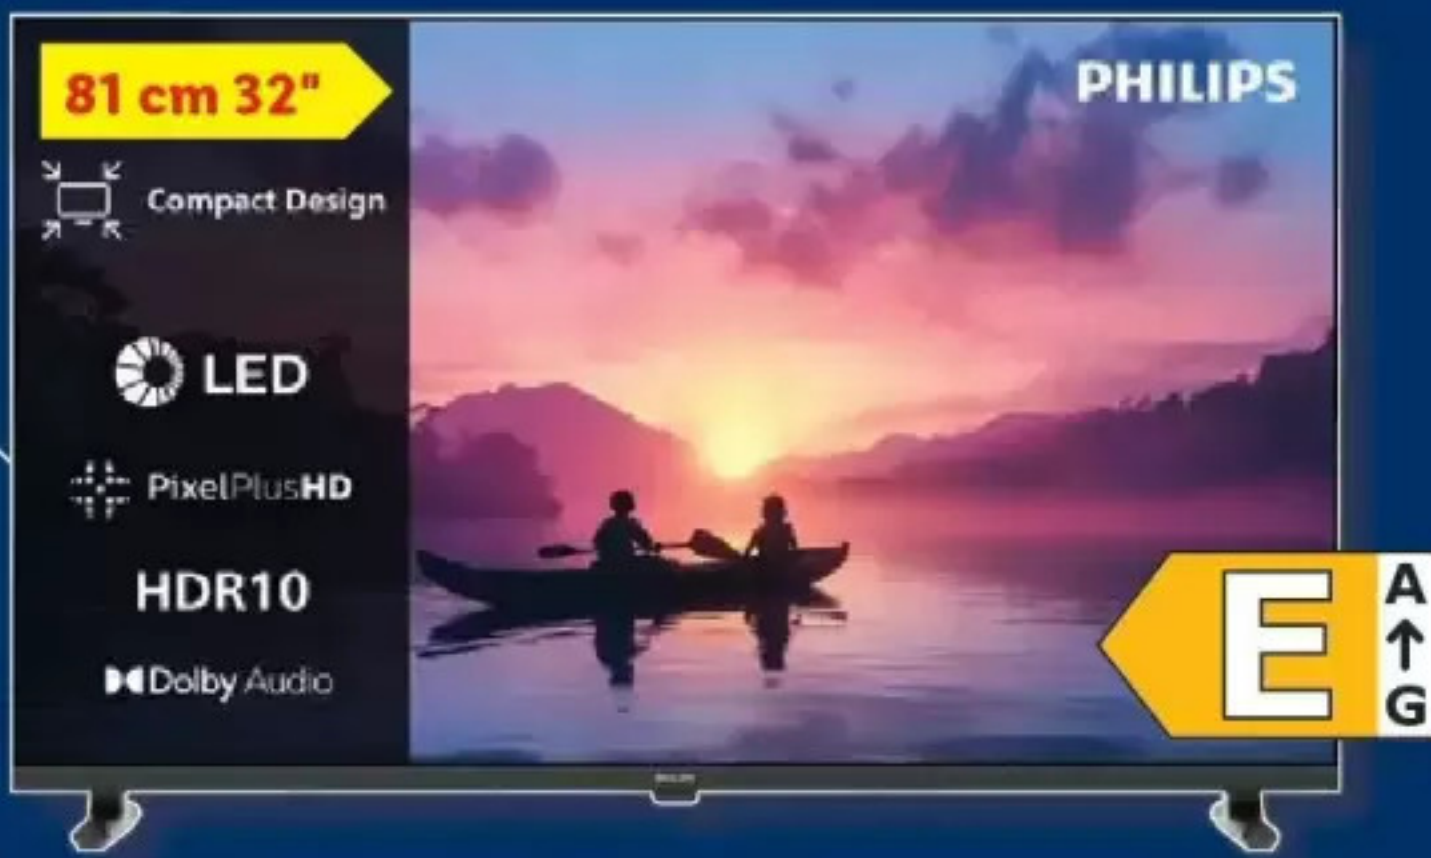

PHILIPS

Nahtlose Verbindung mit Smart Home-Netzwerken

Nur online

PHILIPS Smart-HD-TV

Typ „32phs6050/12“. Dolby Audio, Farbe und Kontrast mit HDR10 und HLG, Titan OS. Auflösung: 1.366 x 786. Anschluss: 2x USB-A und 3x HDMI. Integrierter DVB-T/T2/T2-HD/C/S/S2 Tuner. Sleep-Timer und Bildoptimierung. Je Stück

Lidl Ratenzahlung
15.46 € pro Monat
Laufzeit 12 Monate^B
Gesamtpreis 185.54

-43% UVP 299.-
169.-

Govee

Mit Bluetooth- und WLAN-Konnektivität

Nur online

GOVEE TV-Backlight

Typ „3S“. Max. 24 W. Lichtfarbe: einstellbar. Lichtstrom: 423 lm. Längen: 118" oder 164". Je Stück

-44% UVP 89.99
49.99