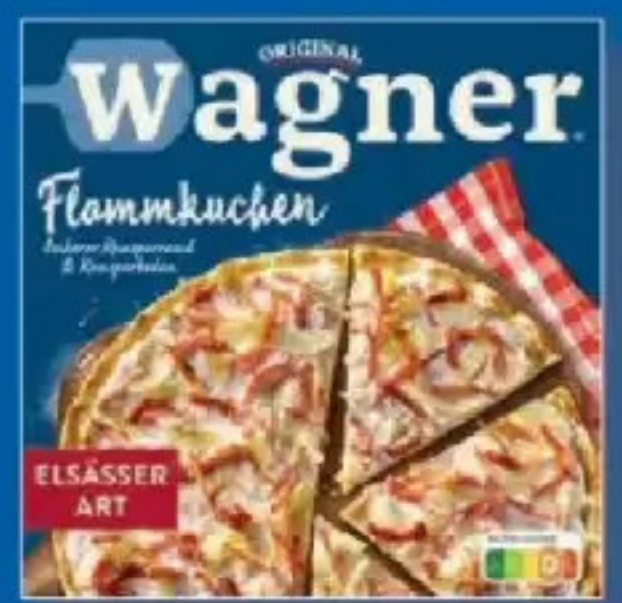

Mit Lidl Plus
-42%
1.99*^{d)} 3.49