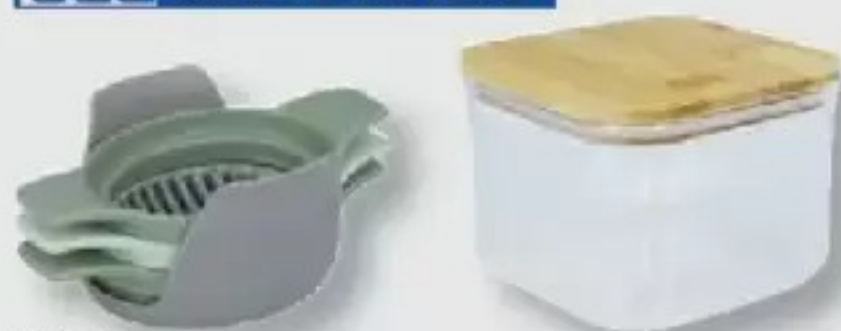

3-teilig

JES COLLECTION
Küchenhelfer
Je Stück/Set

Weitere
Varianten
erhältlich