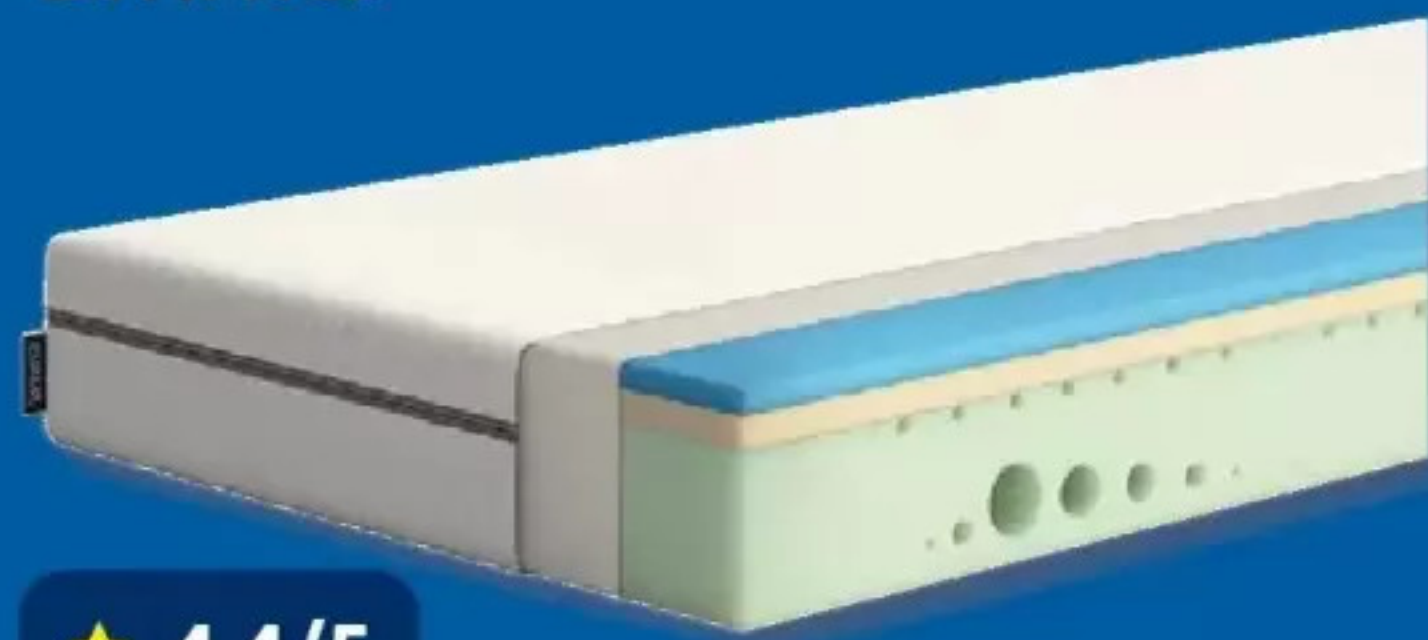

Nur online

Höhe: ca. 18 cm

**EMMA
Matratze**
Modell „Emma Express“. Atmungsaktiv
und gezielte Druckentlastung. Härtegrad:
mittelhart. Ca. 90 x 200 cm. Je Stück

Lidl Ratenzahlung
**13.36 €
pro Monat**
Laufzeit 9 Monate^B
Gesamtpreis 120.28

109.-

Emma.

★ **4.4/5**
1.248 Bewertungen^V
Stand 27.5.2026

Nur online

Höhe: ca. 18 cm

**EMMA
Matratze**
Modell „Emma One“. Atmungsaktiv
für hervorragendes Schlafklima.
Härtegrad: hart. Ca. 90 x 200 cm. Je Stück

Lidl Ratenzahlung
**11.93 €
pro Monat**
Laufzeit 12 Monate^B
Gesamtpreis 143.12

129.-

Emma.