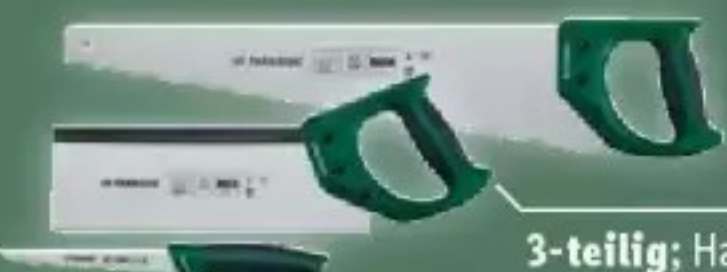

2.49*

6-teilig; Metallsägebogen und Mini-Bügelsäge; jeweils inkl. 2 Sägeblätter; für Metall

3-teilig; Hand-/Rücken- und Stichsäge; für Holz und Gipskarton

Auch online

PARKSIDE Sägen-Set

Je Set

6.99*

Vertikal oder horizontal aufbaubar