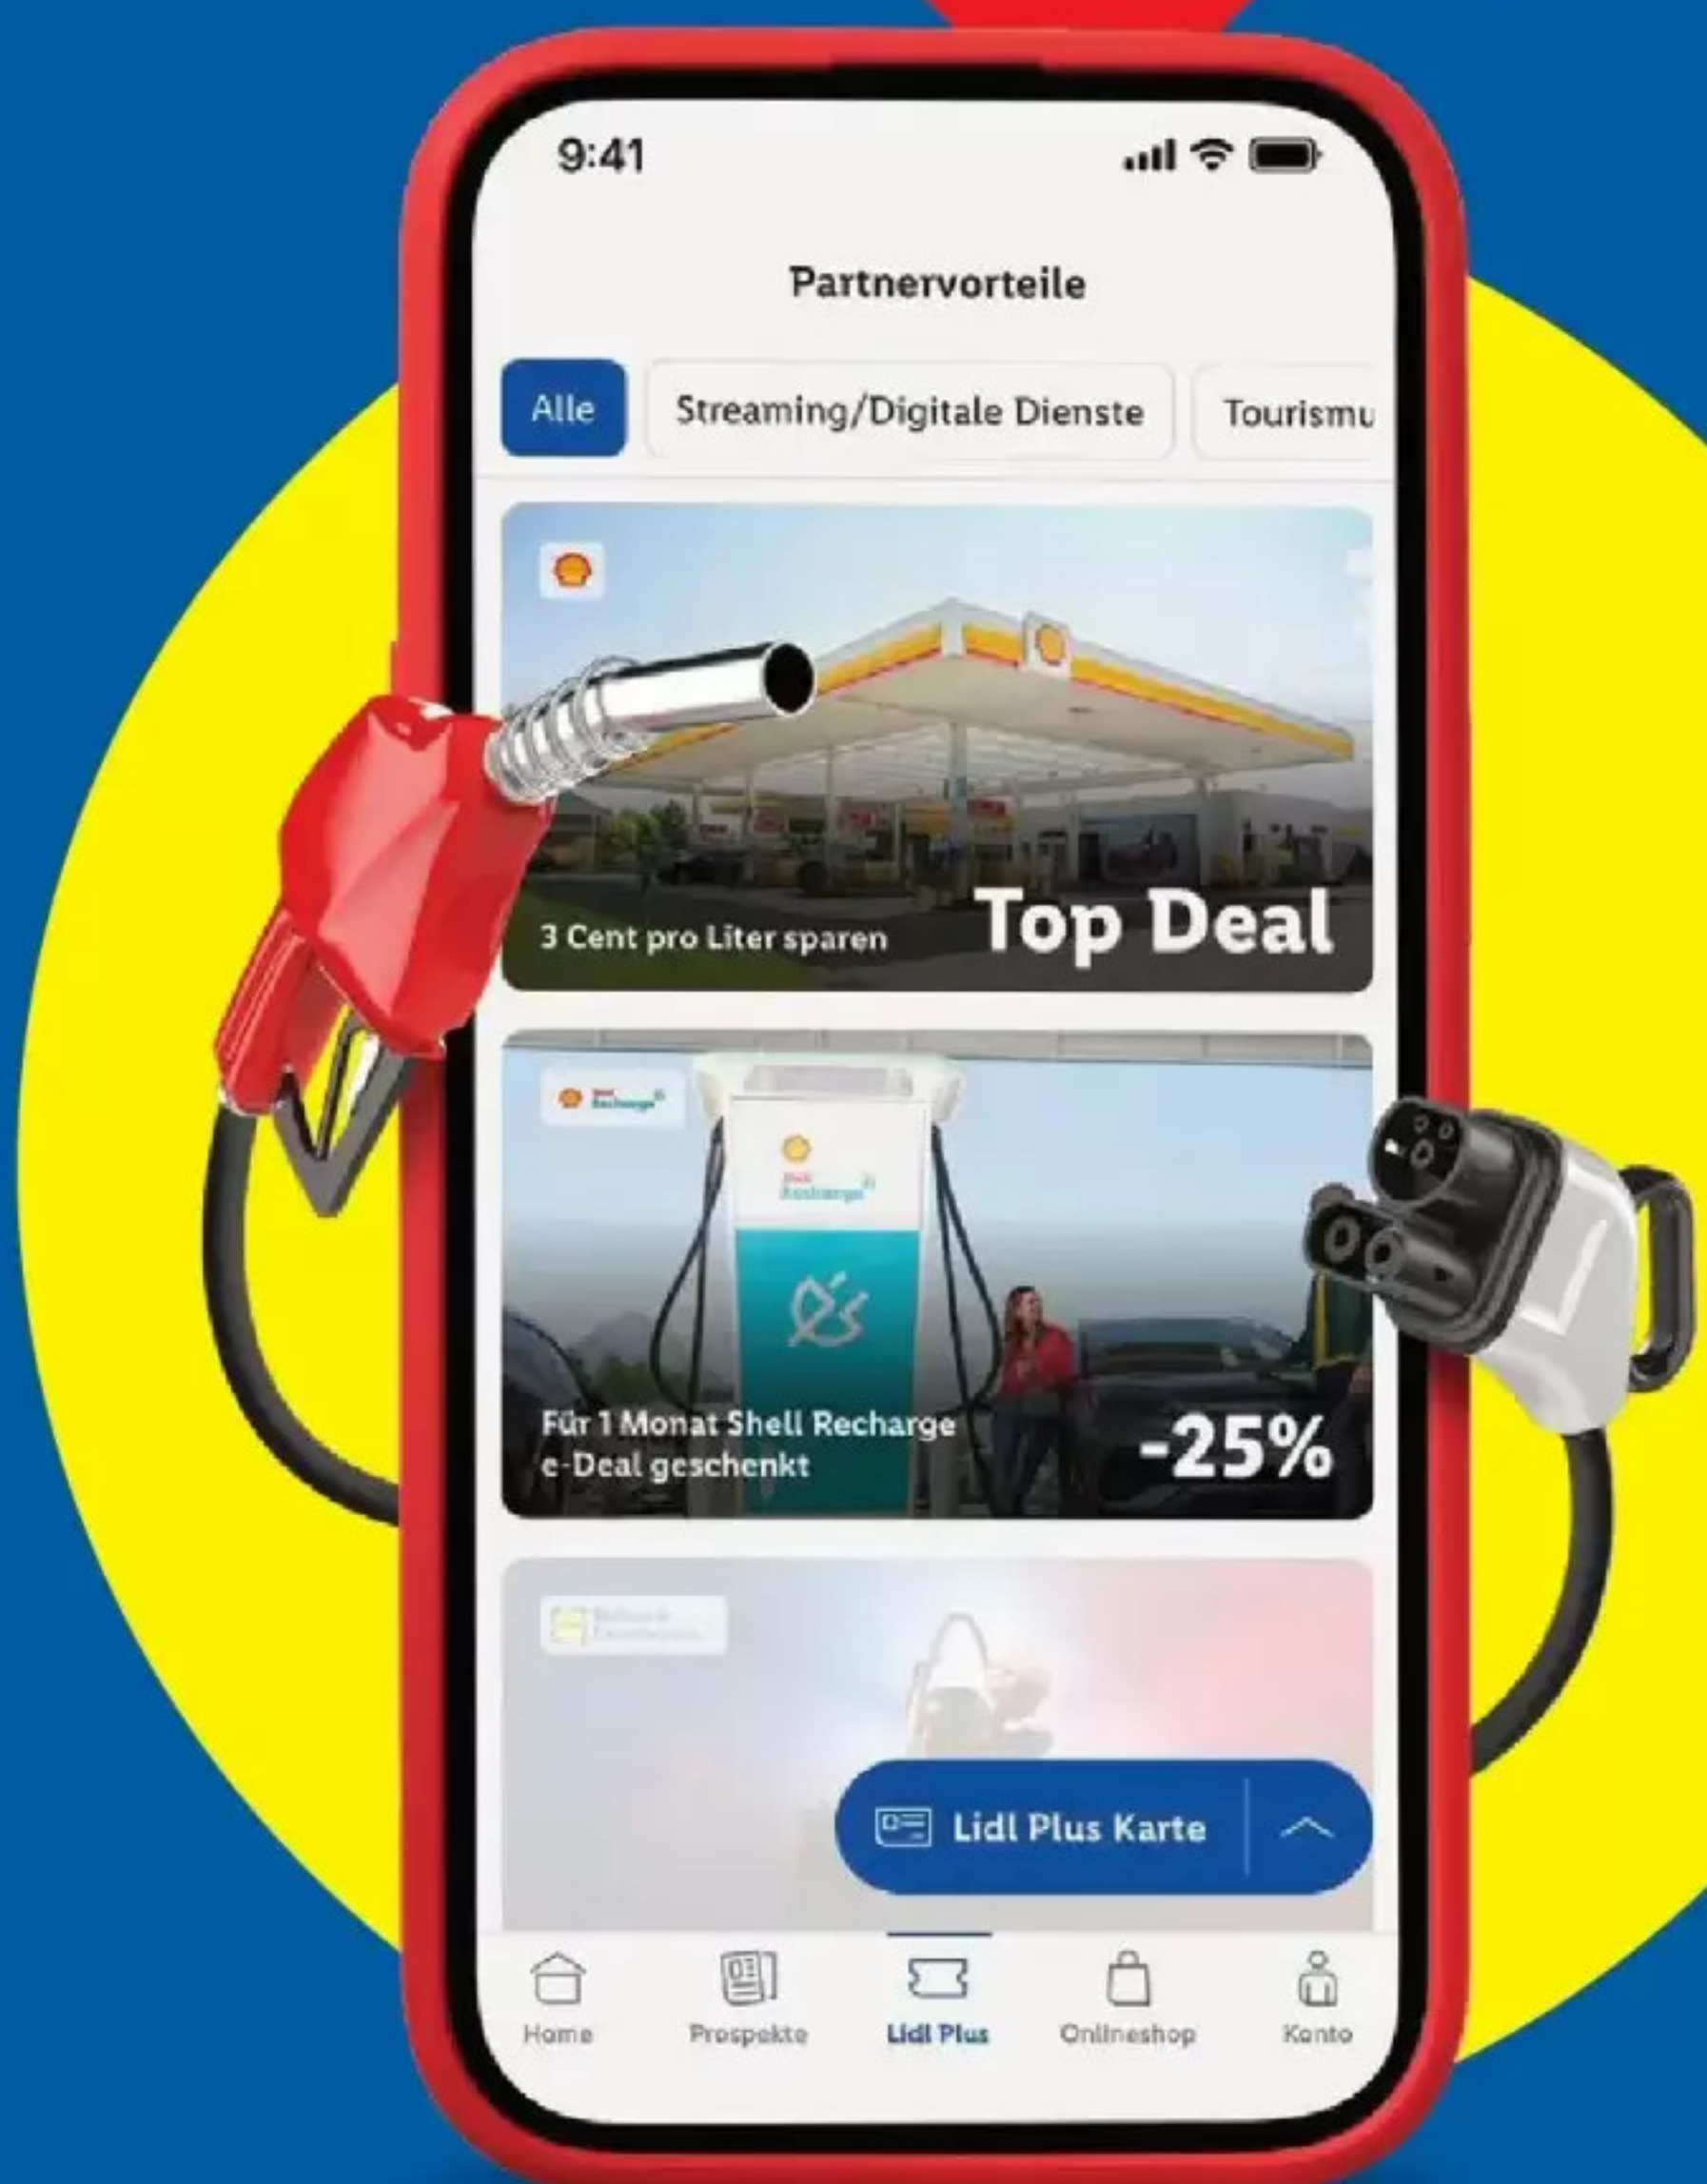

Ab Mo. 27.4. bis So. 31.5.

Voll tanken, voll laden, voll sparen lohnt sich.

Tank- &
Ladevorteil
sichern

Ab Mo. 27.4.

3ct
pro Liter sparenⁱⁱ⁾

Ab Fr. 1.5.

Shell Recharge

25%
auf die kWh sparenⁱⁱ⁾

Ein Monat Shell Recharge
e-Deal geschenkt

Jetzt scannen & downloaden

ⁱⁱ⁾ Der Rabatt-Gutschein in Höhe von 3 Cent brutto pro Liter ist ein Angebot der Shell Deutschland GmbH, New-Orleans-Straße 4, 20457 Hamburg und im Angebotszeitraum vom 27.4.2026 bis einschließlich 31.5.2026 an allen teilnehmenden Shell Stationen (abrufbar unter [shell.de/lidl](https://www.shell.de/lidl)) für alle Shell Benzin- und Dieseldieselkraftstoffe für eine Tankung bis max. 70 Liter einsetzbar. Ausgenommen Shell V-Power. Der Rabatt kann nicht bei Bezahlung mit der Shell Card, mit anderen Tank- und Servicekarten oder mit Shell SmartPay gewährt werden. Pro Tankung kann nur ein Rabatt-Gutschein eingelöst werden. Der Rabatt-Gutschein ist nur in Verbindung mit der Lidl Plus App gültig (der Gutschein muss an der Kasse der Shell Station vorgezeigt werden) und ist nicht mit anderen Angeboten/Rabatten (z.B. Shell ClubSmart Vorteilen) sowie dem Shell V-Power SmartDeal kombinierbar.

ⁱ⁾ Aktionszeitraum: 01.5.2026 bis einschl. 31.5.2026. Angebot 1 Monat Shell Recharge e-Deal Monatsgebühr geschenkt. Es gelten die Allgemeinen Geschäftsbedingungen Shell Recharge e-Deal unter <https://www.shell.de/allgemeine-geschaeftsbedingungen/allgemeine-geschaeftsbedingungen-shell-recharge-e-deal.html>. Hinweis zur Verlängerung: Der Shell Recharge e-Deal ist ein kostenpflichtiges Abonnement. Nach Ablauf des kostenlosen Testmonats verlängert sich der Shell Recharge e-Deal automatisch jeweils um einen weiteren Monat zu dem dann gültigen Monatspreis, sofern die automatische Verlängerung in der Shell App nicht zuvor deaktiviert wurde. Den gültigen Monatspreis sowie weitere Informationen finden Sie unter <https://www.shell.de/laden/shell-recharge-e-deal.html>. Bedingungen: Buchen Sie im Aktionszeitraum unter Verwendung des Shell Recharge e-Deal Angebots-Code, nur erhältlich über die Lidl Plus App, einen Shell Recharge e-Deal. Voraussetzung für die Buchung eines Shell Recharge e-Deal ist ein Shell Benutzerkonto (im Folgenden „Shell Account“ genannt). Die Erstellung des Shell Account ist entgeltlos und kann entweder in der Shell App oder über www.shell.de erfolgen. Die Nutzung der Shell App erfordert eine Registrierung unter Angabe von Name, E-Mail-Adresse und Telefonnummer.

DHZ - 22/2026 - DE