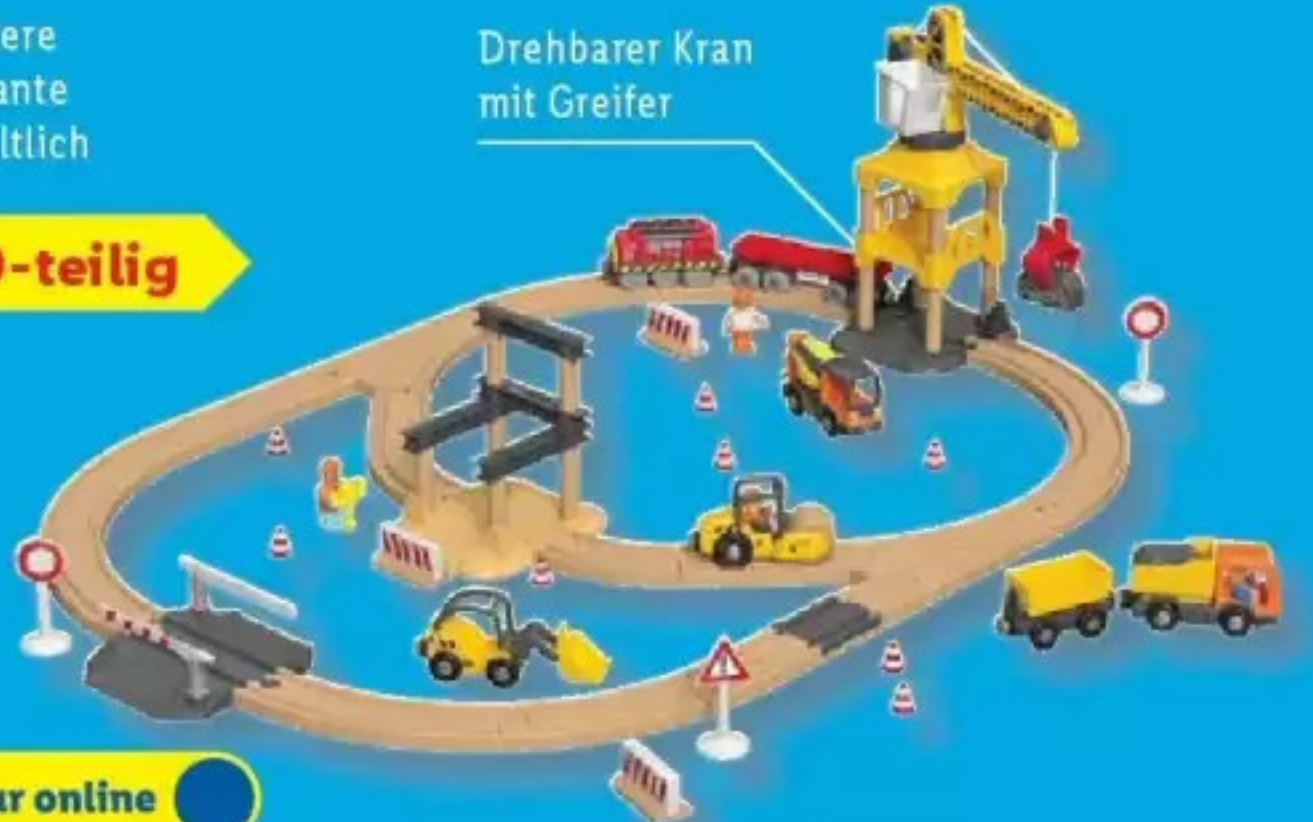

-25% 39.99
29.99